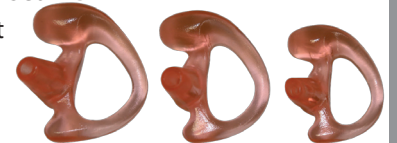

Ohrhörereinsätze

 Rosa/Orange

Ohrhörereinsätze Links

alle Grössen (S/M/L) ((EFI-Set LEFT (S/M/L)) 3er Set komplett

Nr. 2002325

Ohrhörereinsätze Rechts

alle Grössen (S/M/L) ((EFI-Set RIGHT (S/M/L)) 3er Set komplett

Nr. 2002326

Ohrhörereinsätze Links

kleine Grösse 22mm (E-EFI-SL)

Nr. 2000827

Ohrhörereinsätze Rechts

kleine Grösse 22mm (E-EFI-SR)

Nr. 2000828

Ohrhörereinsätze Links

mittlere Grösse 25mm (E-EFI-ML)

Nr. 1801351

Ohrhörereinsätze Rechts

mittlere Grösse 25mm (E-EFI-MR)

Nr. 1801352

Ohrhörereinsätze Links

grosse Grösse 28mm (E-EFI-LL)

Nr. 2001118

Ohrhörereinsätze Rechts

grosse Grösse 28mm (E-EFI-LR)

Nr. 2001119

Ohrhörereinsätze Links

kleine Grösse 22mm
3 Set (GEP-EFI-SL-X3)

Nr. 2003694

Ohrhörereinsätze Rechts

kleine Grösse 22mm
3 Set (GEP-EFI-SR-X3)